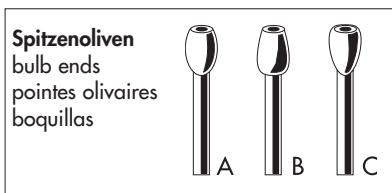

Infusion - Knopfkanülen

Infusion
Perfusion
Perfusión

mit Schlauchansatz 2566, Bohrung Luer (L)
with tubing mount 2566, Luer fitting (L)
avec joint pour tuyaux 2566, calibre Luer (L)
con cono olivar 2566, sondeo Luer (L)

mit Luer Lock Ansatz (LL)
with Luer Lock Mount (LL)
avec canon Luer Lock (LL)
con cono Luer Lock (LL)

Kat. Nr.	Bezeichnung - Description description - descripción	Größe - size taille - tamaño	1	2	3
			1464 L	gerade - straight droite - recta	Ø mm
1464 LL	gerade - straight droite - recta	L mm	60	80	80
1465 L	gebogen - curved courbe - curva	sowie in vielen weiteren Größen - also available in further sizes - comme également dans un très grand nombre d'autres dimensions - también disponible en otras dimensiones			
1465 LL	gebogen - curved courbe - curva				