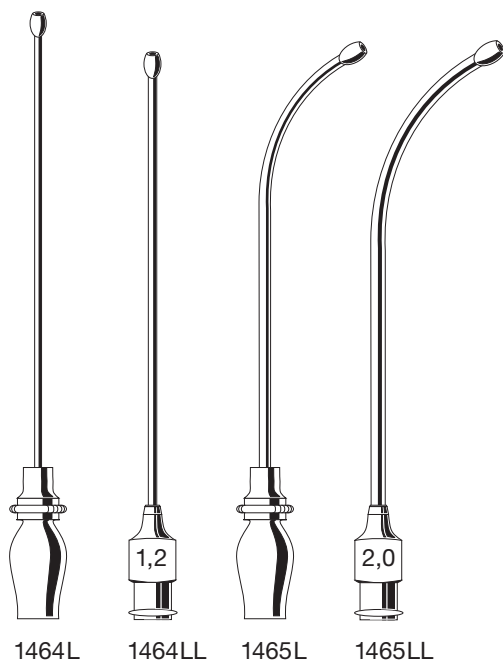

Infusion - Knopfkanülen

Infusion
Perfusion
Perfusión

mit Schlauchansatz 2566, Bohrung Luer (L)
with tubing mount 2566, Luer fitting (L)
avec joint pour tuyaux 2566, calibre Luer (L)
con cono olivar 2566, sondeo Luer (L)

mit Luer Lock Ansatz (LL)
with Luer Lock Mount (LL)
avec canon Luer Lock (LL)
con cono Luer Lock (LL)

Kat. Nr.	Bezeichnung - Description description - descripción	Größe - size taille - tamaño	1	2	3
			1464 L	gerade - straight droite - recta	Ø mm
1464 LL	gerade - straight droite - recta	L mm	60	80	80
1465 L	gebogen - curved courbe - curva	sowie in vielen weiteren Größen - also available in further sizes - comme également dans un très grand nombre d'autres dimensions - también disponible en otras dimensiones			
1465 LL	gebogen - curved courbe - curva				