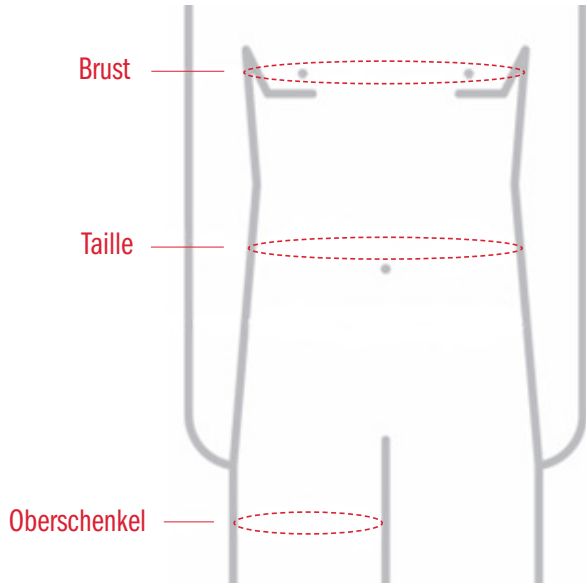

GRÖSSENTABELLE KOMPRESSIONSBODY MÄNNER

Größe	Brustumfang (in cm)	Taillen (in cm)	Oberschenkel (in cm)
70 (XXXXS)	85-90	75-80	41-43
75 (XXXS)	90-95	80-85	43-46
80 (XXS)	95-100	85-90	46-49
85 (XS)	100-105	90-95	49-52
90 (S)	105-110	95-100	52-55
95 (M)	110-115	100-105	55-58
100 (L)	115-120	105-110	58-61
105 (XL)	120-125	110-115	61-64
110 (XXL)	125-130	115-120	64-67
115 (XXXL)	130-135	120-125	67-70