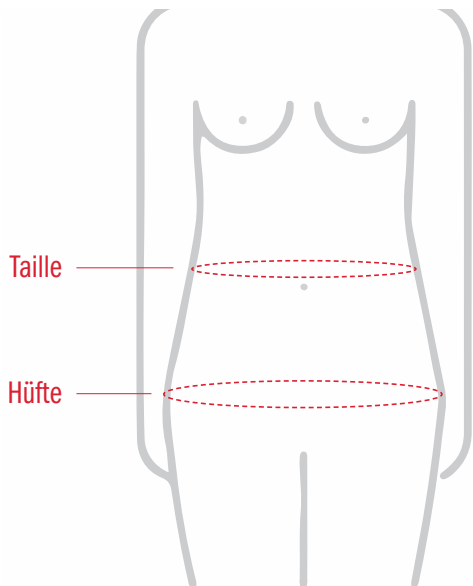

GRÖSSENTABELLE DAMEN KOMPRESSIOnSHOSEN

Größe	Taille (in cm)	Hüfte (in cm)
70 (XXXXS)	54-58	80-85
75 (XXXS)	58-64	85-90
80 (XXS)	64-68	90-95
85 (XS)	68-72	95-100
90 (S)	72-76	100-105
95 (M)	76-80	105-110
100 (L)	80-85	110-115
105 (XL)	85-90	115-120
110 (XXL)	90-95	120-125
115 (XXXL)	95-100	125-135