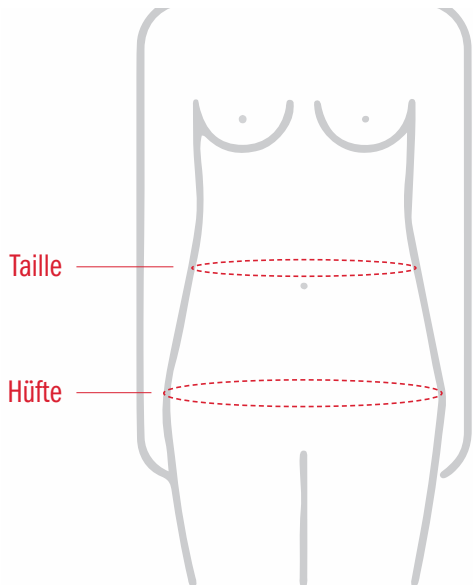

GRÖSSENTABELLE DAMEN KOMPRESSIONSBODY

Größe	Taille (in cm)	Hüfte (in cm)
70 (XXXXS)	54-58	80-85
75 (XXXS)	58-64	85-90
80 (XXS)	64-68	90-95
85 (XS)	68-72	95-100
90 (S)	72-76	100-105
95 (M)	76-80	105-110
100 (L)	80-85	110-115
105 (XL)	85-90	115-120
110 (XXL)	90-95	120-125
115 (XXXL)	95-100	125-135