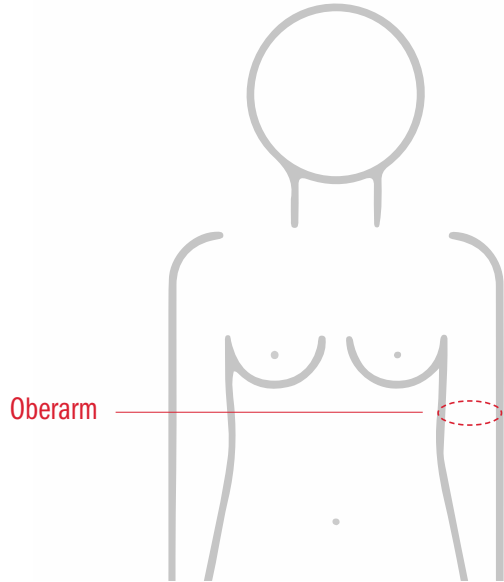

GRÖSSENTABELLE DAMEN KOMPRESSIONSÄRMEL

Größe **Oberarmumfang**
(in cm)

XS 21-24

S 24-27

M 27-30

L 30-33

XL 33-36

XXL 36-40

Oberarm